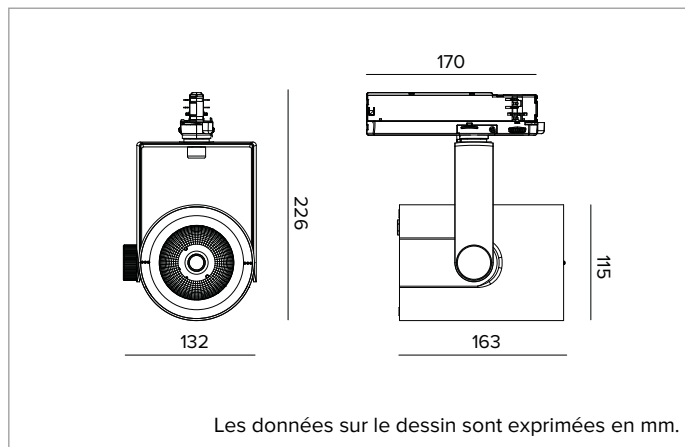

T032SPR930ELPW | RAY 115

Projecteur professionnel LED orientable

		3000K	H(m)	D(m)	Emax(lx)	
		Ra90		14°		
		Fixture Power	41W	1	0.24	38705
		Source Flux	4767lm	2	0.48	9676
		Fixture Flux	4018lm	3	0.72	4301
		Efficacy	97lm/W	4	0.96	2419
TS832	I _{max} =8119cd/klm	I _{max}	38705cd	5	1.20	1548

CCT nominale : 3000K

Durée utile (L80/B10) : >50000h tq +25°C

CARACTÉRISTIQUES DE L'ÉCLAIRAGE

Réflecteur à facette ellipsoïdales en aluminium anodisé spéculaire.

Réflecteurs interchangeables disponibles en accessoires.

Couleur et finition : Blanc plâtre

Dimensions : 115

Poids : 1,2Kg

Degré de protection : IP20

CARACTÉRISTIQUES ÉLECTRIQUES

Driver électronique ON-OFF intégré dans le rail d'alimentation.

Puissance installée : 41W