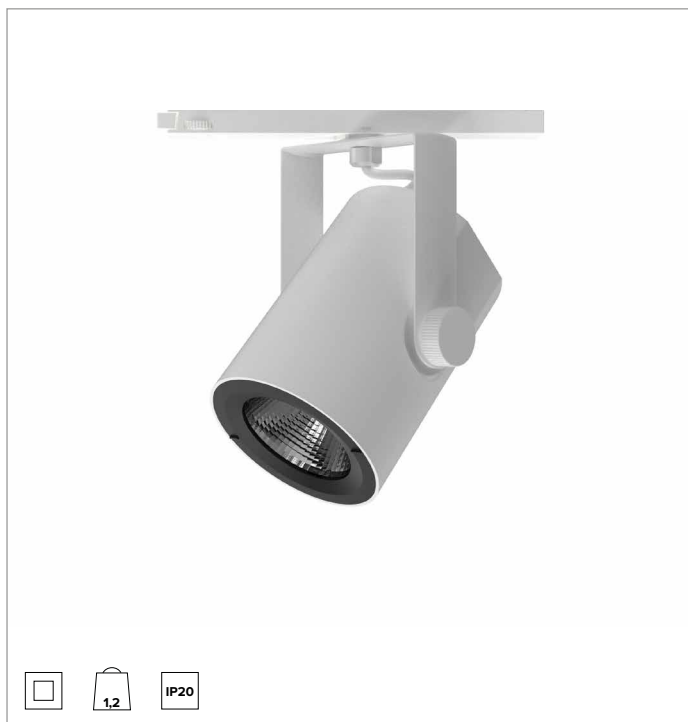

T032SPR930ELPW | RAY 115

Projecteur professionnel LED orientable

		3000K	H(m)	D(m)	Emax(lx)	
		Ra90		14°		
		Fixture Power	41W	1	0.24	38705
		Source Flux	4767lm	2	0.48	9676
		Fixture Flux	4018lm	3	0.72	4301
		Efficacy	97lm/W	4	0.96	2419
TS832	I _{max} =8119cd/klm	I _{max}	38705cd	5	1.20	1548

CCT nominale : 3000K

Durée utile (L80/B10) : >50000h tq +25°C

CARACTÉRISTIQUES DE L'ÉCLAIRAGE

Réflecteur à facette ellipsoïdales en aluminium anodisé spéculaire.

Réflecteurs interchangeables disponibles en accessoires.

Corps en aluminium moulé sous pression peint. Anneau frontal en polycarbonate peint en noir. Corps de l'appareil inclinable de 0° à -90° et orientable à +/359°. Blocage mécanique de l'inclinaison et blocage à friction de l'orientation. Le barycentre reste toujours dans l'axe du rail, indépendamment de son orientation.

Couleur et finition : Blanc plâtre

Dimensions : 115

Poids : 1,2Kg

Degré de protection : IP20

CARACTÉRISTIQUES ÉLECTRIQUES

Driver électronique ON-OFF intégré dans le rail d'alimentation.

Puissance installée : 41W